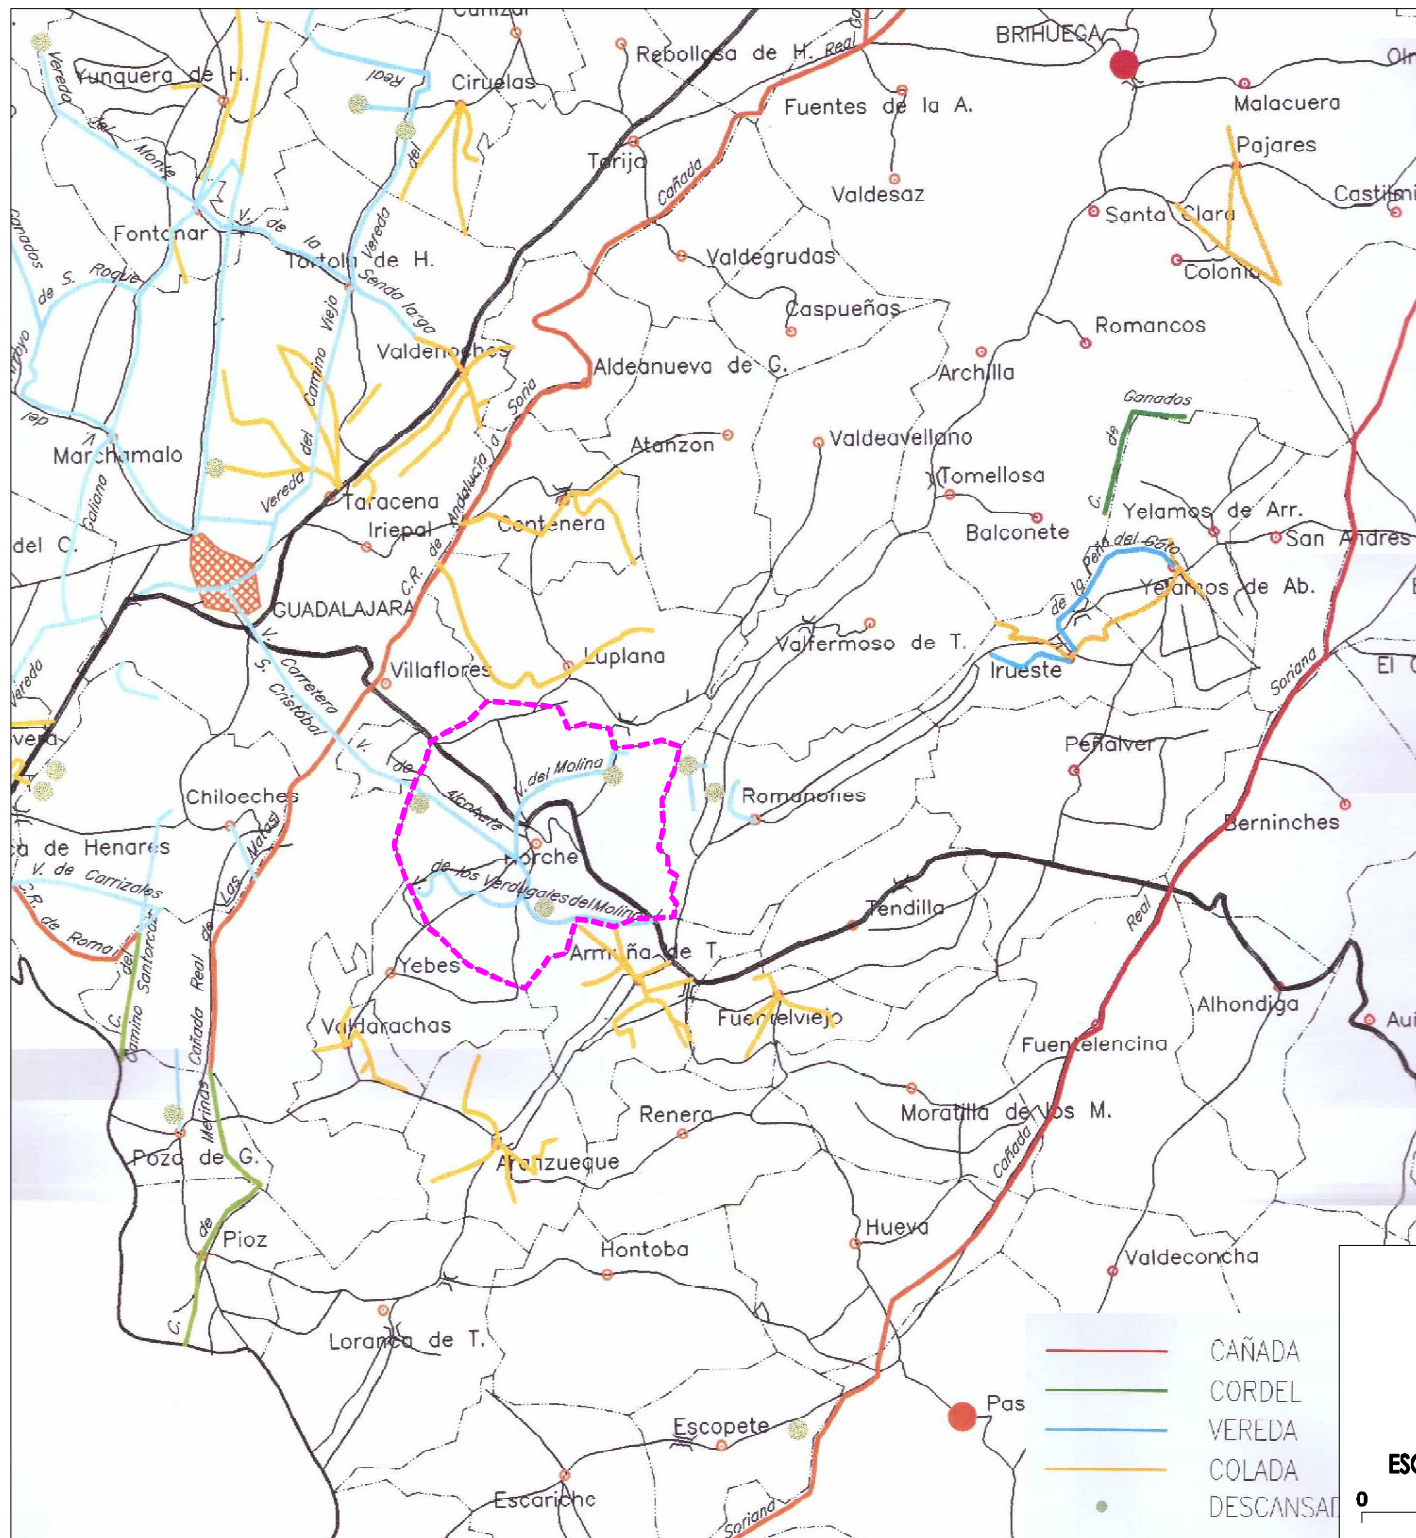

AYUNTAMIENTO DE HORCHE (Guadalajara)

PLAN DE ORDENACION MUNICIPAL

INFORMACION

VIAS PECUARIAS

REFERENCIA

2001/ 056

FECHA

JULIO 2002

HOJA Nº

5

ARQUITECTURA ■ URBANISMO ■ INGENIERIA
ORDENACION DEL TERRITORIO ■ MEDIO AMBIENTE
Tfno: 949 22.14.86 • Fax: 949 21.47.82 • E-mail: ingenya@ingenya.es
c/ Amparo, 53 • 10002 Guadalajara • www.ingenya.es